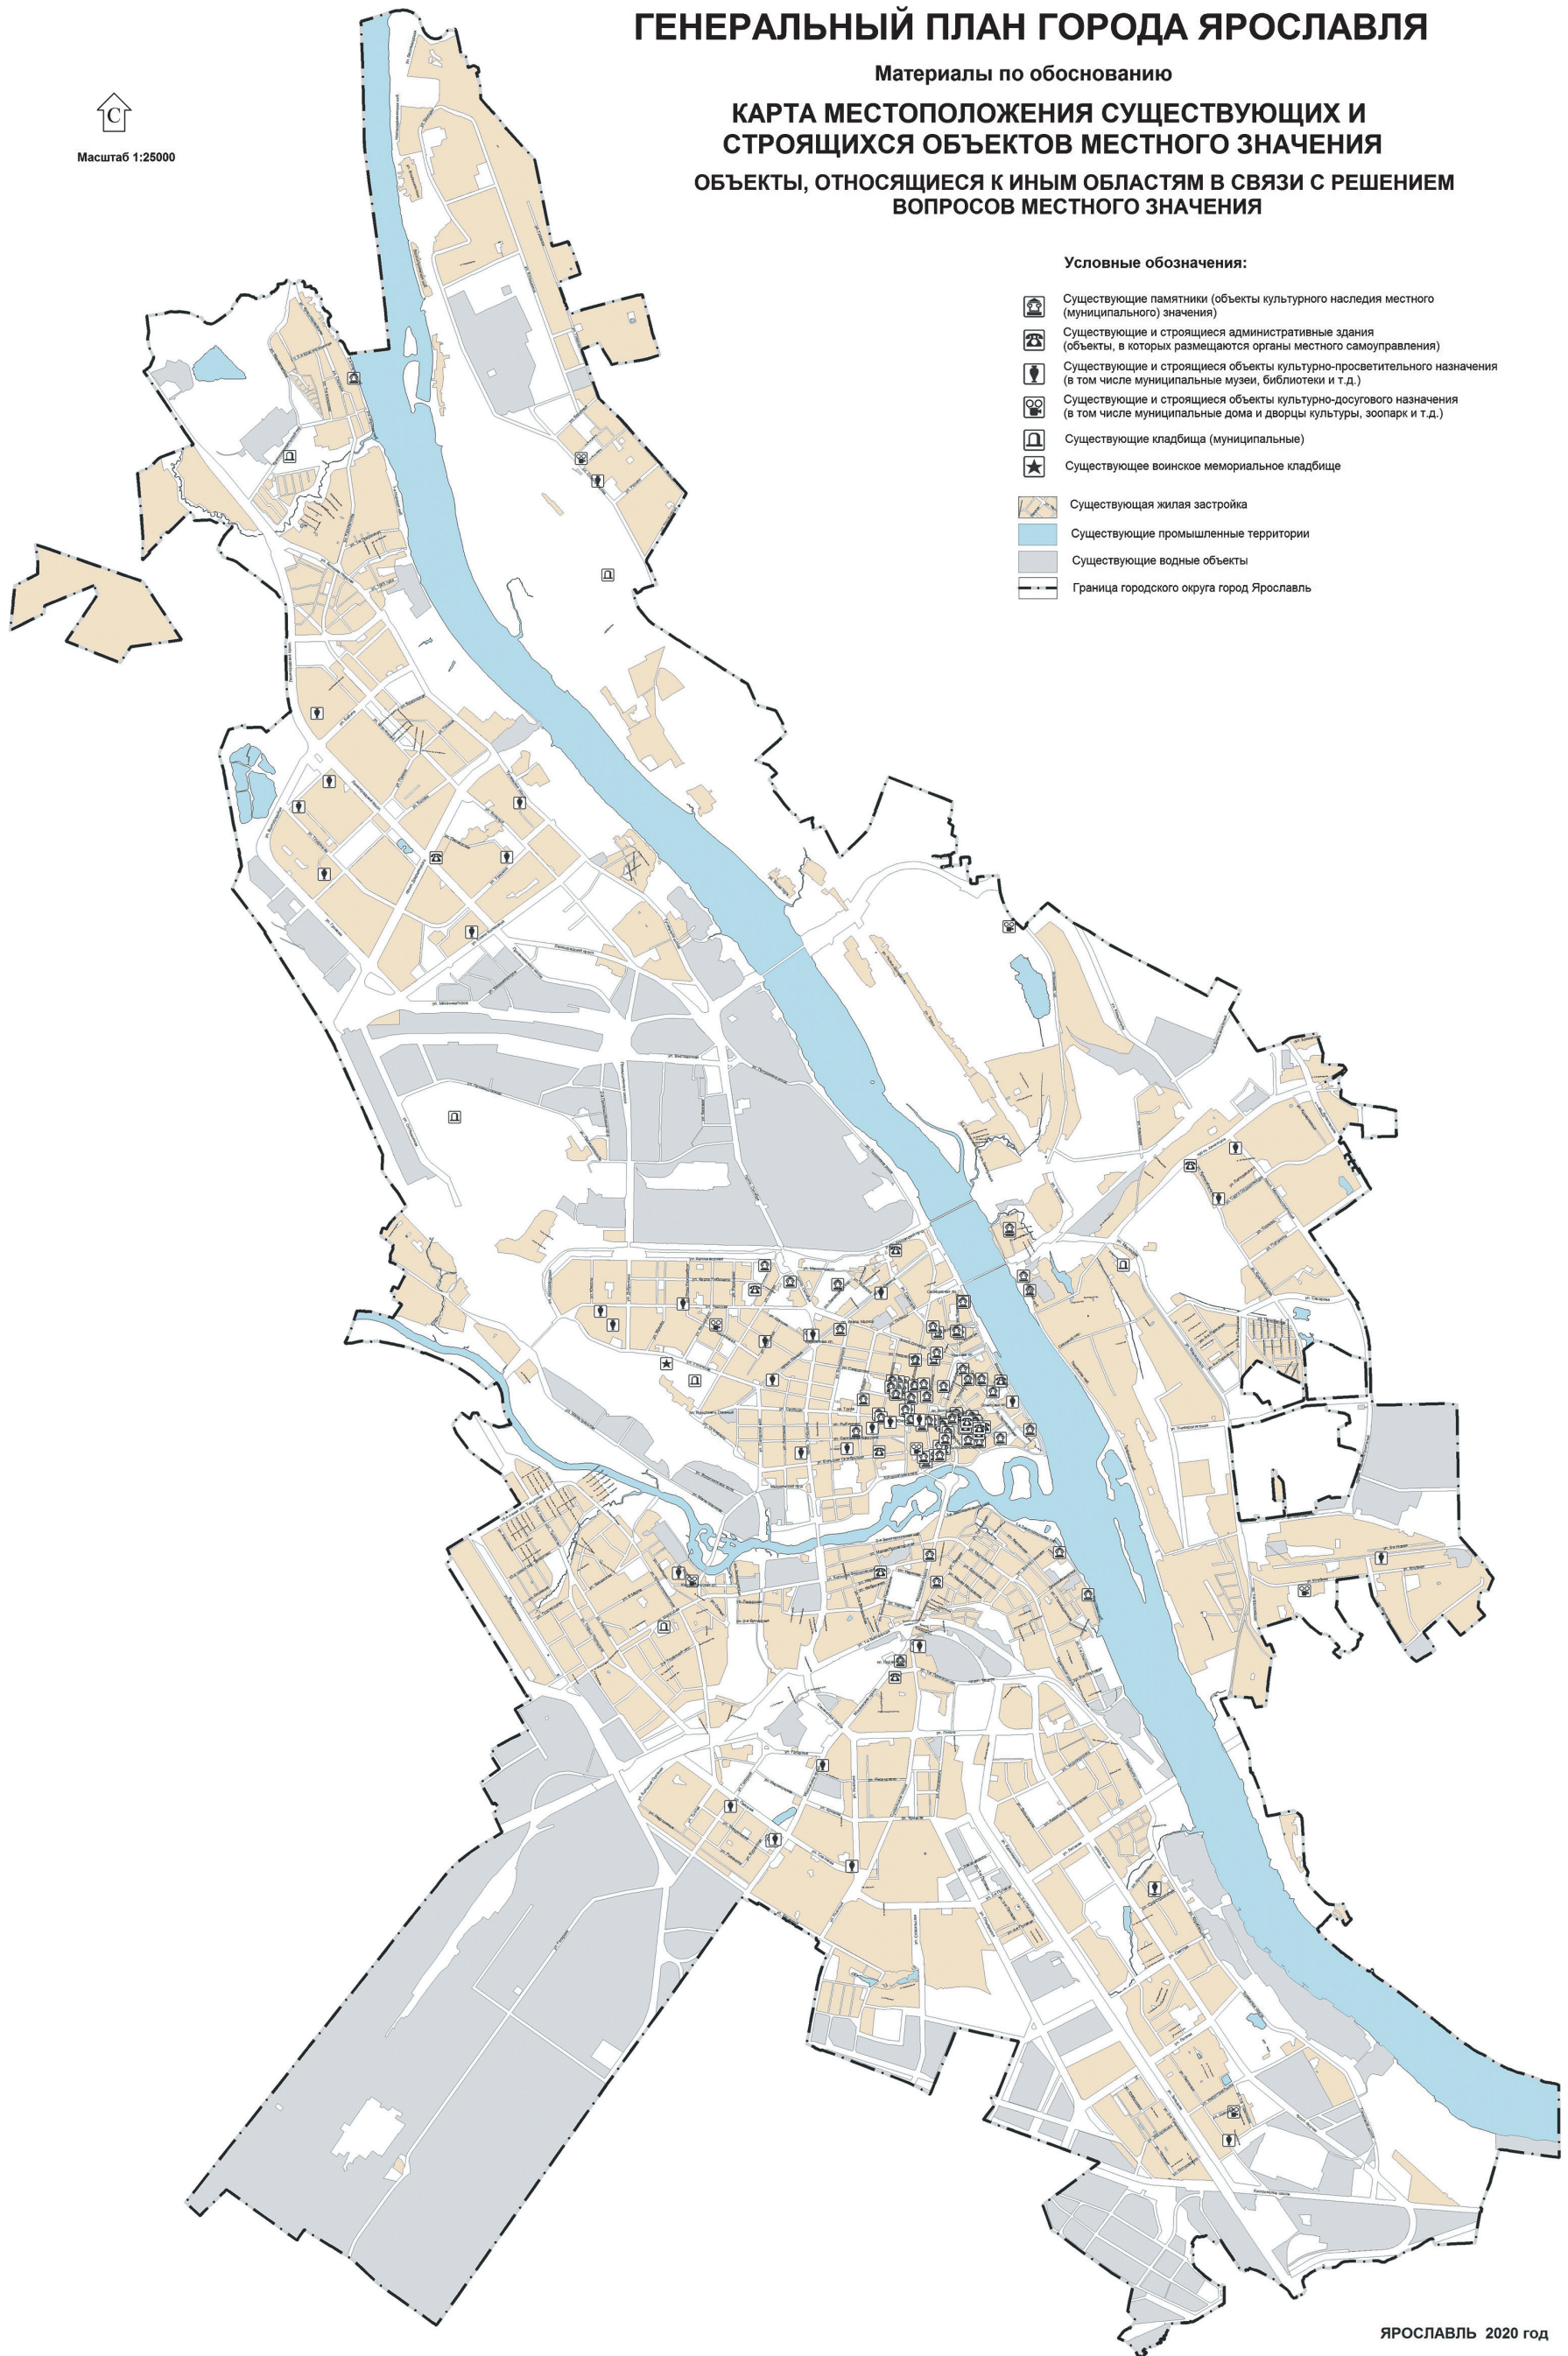

## ГЕНЕРАЛЬНЫЙ ПЛАН ГОРОДА ЯРОСЛАВЛЯ

Материалы по обоснованию

КАРТА МЕСТОПОЛОЖЕНИЯ СУЩЕСТВУЮЩИХ И  
СТРОЯЩИХСЯ ОБЪЕКТОВ МЕСТНОГО ЗНАЧЕНИЯ  
ОБЪЕКТЫ, ОТНОСЯЩИЕСЯ К ИНЫМ ОБЛАСТЯМ В СВЯЗИ С РЕШЕНИЕМ  
ВОПРОСОВ МЕСТНОГО ЗНАЧЕНИЯ
  
 Масштаб 1:25000

## Условные обозначения:

-  Существующие памятники (объекты культурного наследия местного (муниципального) значения)
-  Существующие и строящиеся административные здания (объекты, в которых размещаются органы местного самоуправления)
-  Существующие и строящиеся объекты культурно-просветительного назначения (в том числе муниципальные музеи, библиотеки и т.д.)
-  Существующие и строящиеся объекты культурно-досугового назначения (в том числе муниципальные дома и дворцы культуры, зоопарк и т.д.)
-  Существующие кладбища (муниципальные)
-  Существующее воинское мемориальное кладбище
-  Существующая жилая застройка
-  Существующие промышленные территории
-  Существующие водные объекты
-  Граница городского округа город Ярославль

ЯРОСЛАВЛЬ 2020 год