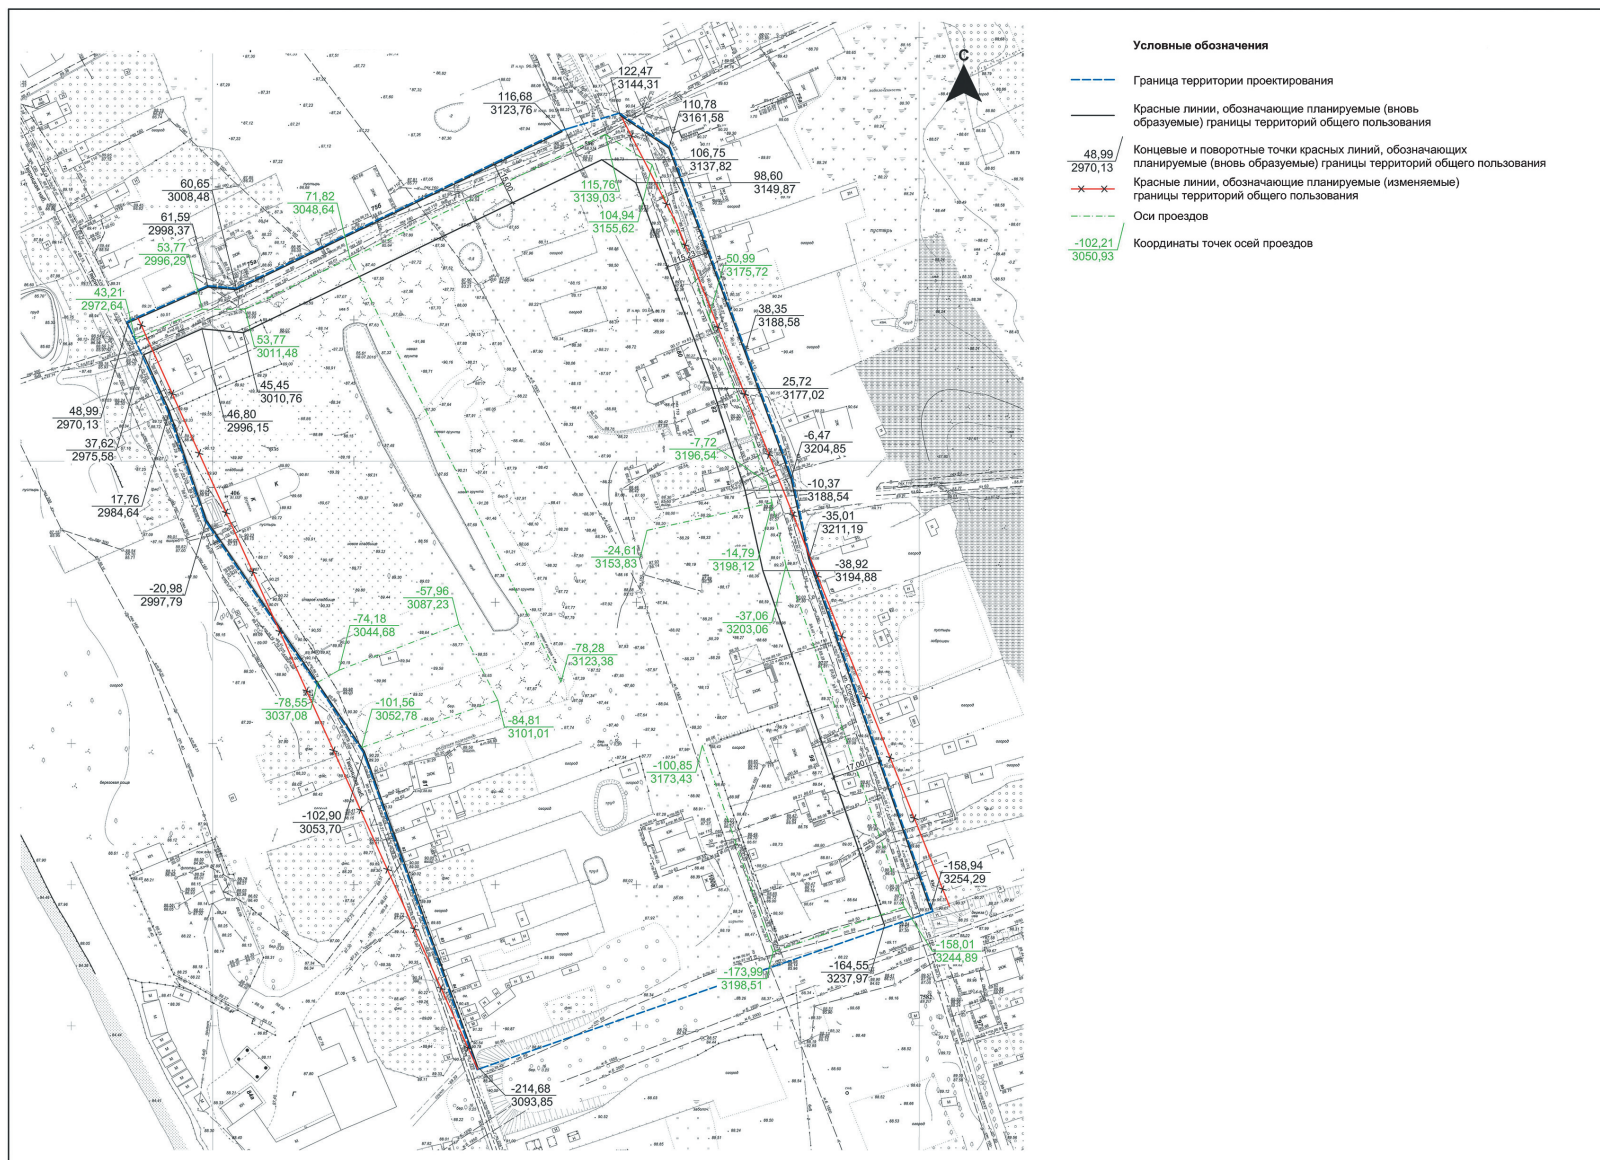

Приложение 1  
к постановлению мэрии  
от 00.00.2020 № \_\_\_\_\_

**Чертеж планировки территории, ограниченной  
Тверицкой наб. и ул. Стопани в Заволжском районе города Ярославля, с отображением красных линий**

Приложение 2  
к постановлению мэрии  
от 00.00.2020 № \_\_\_\_\_

**Чертеж планировки территории, ограниченной Тверицкой наб. и ул. Стопани в Заволжском районе города Ярославля,  
с отображением границ существующих и планируемых элементов планировочной структуры**