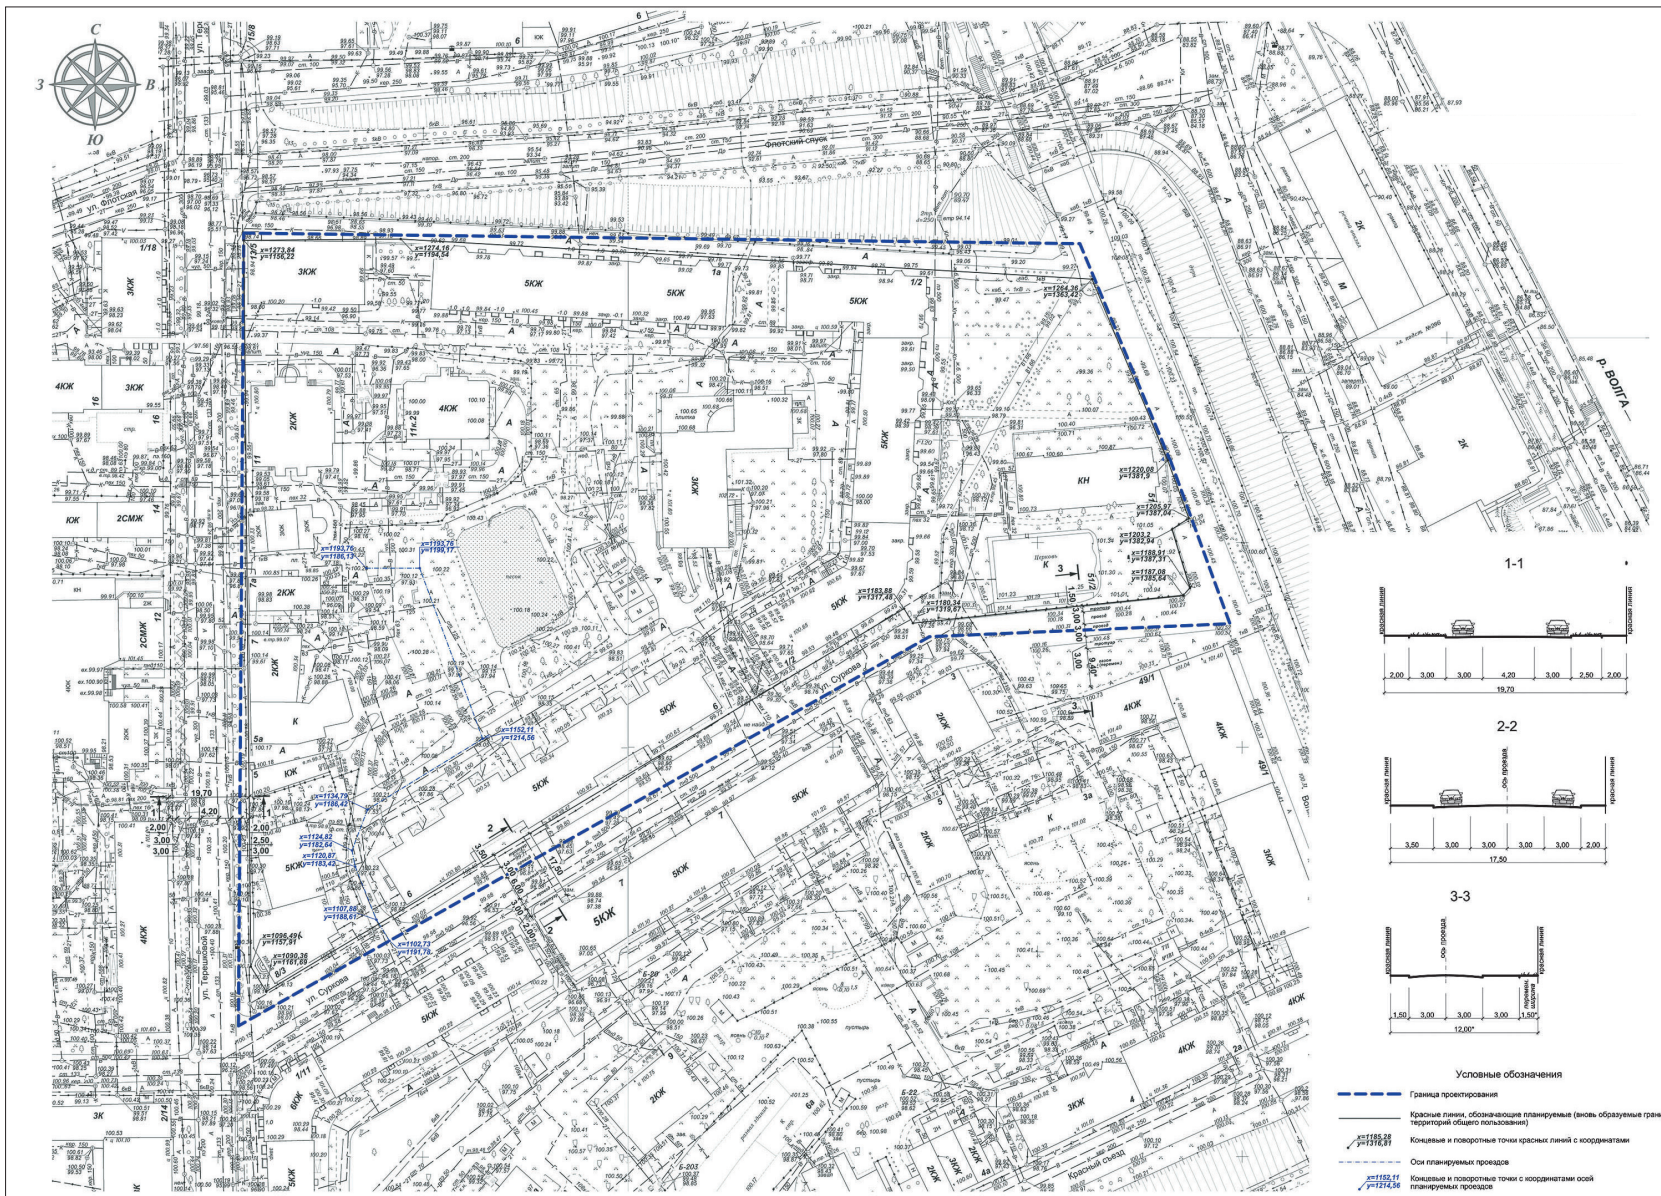

Чертеж планировки территории, ограниченной улицей Терешковой, Флотским спуском, Волжской набережной, улицей Суркова в Кировском районе города Ярославля, с отображением красных линий

Приложение 2
к постановлению мэрии
от 00.00.2020 № _____

Чертеж планировки территории, ограниченной улицей Терешковой, Флотским спуском, Волжской набережной, улицей Суркова в Кировском районе города Ярославля, с отображением границ существующих и планируемых элементов планировочной структуры