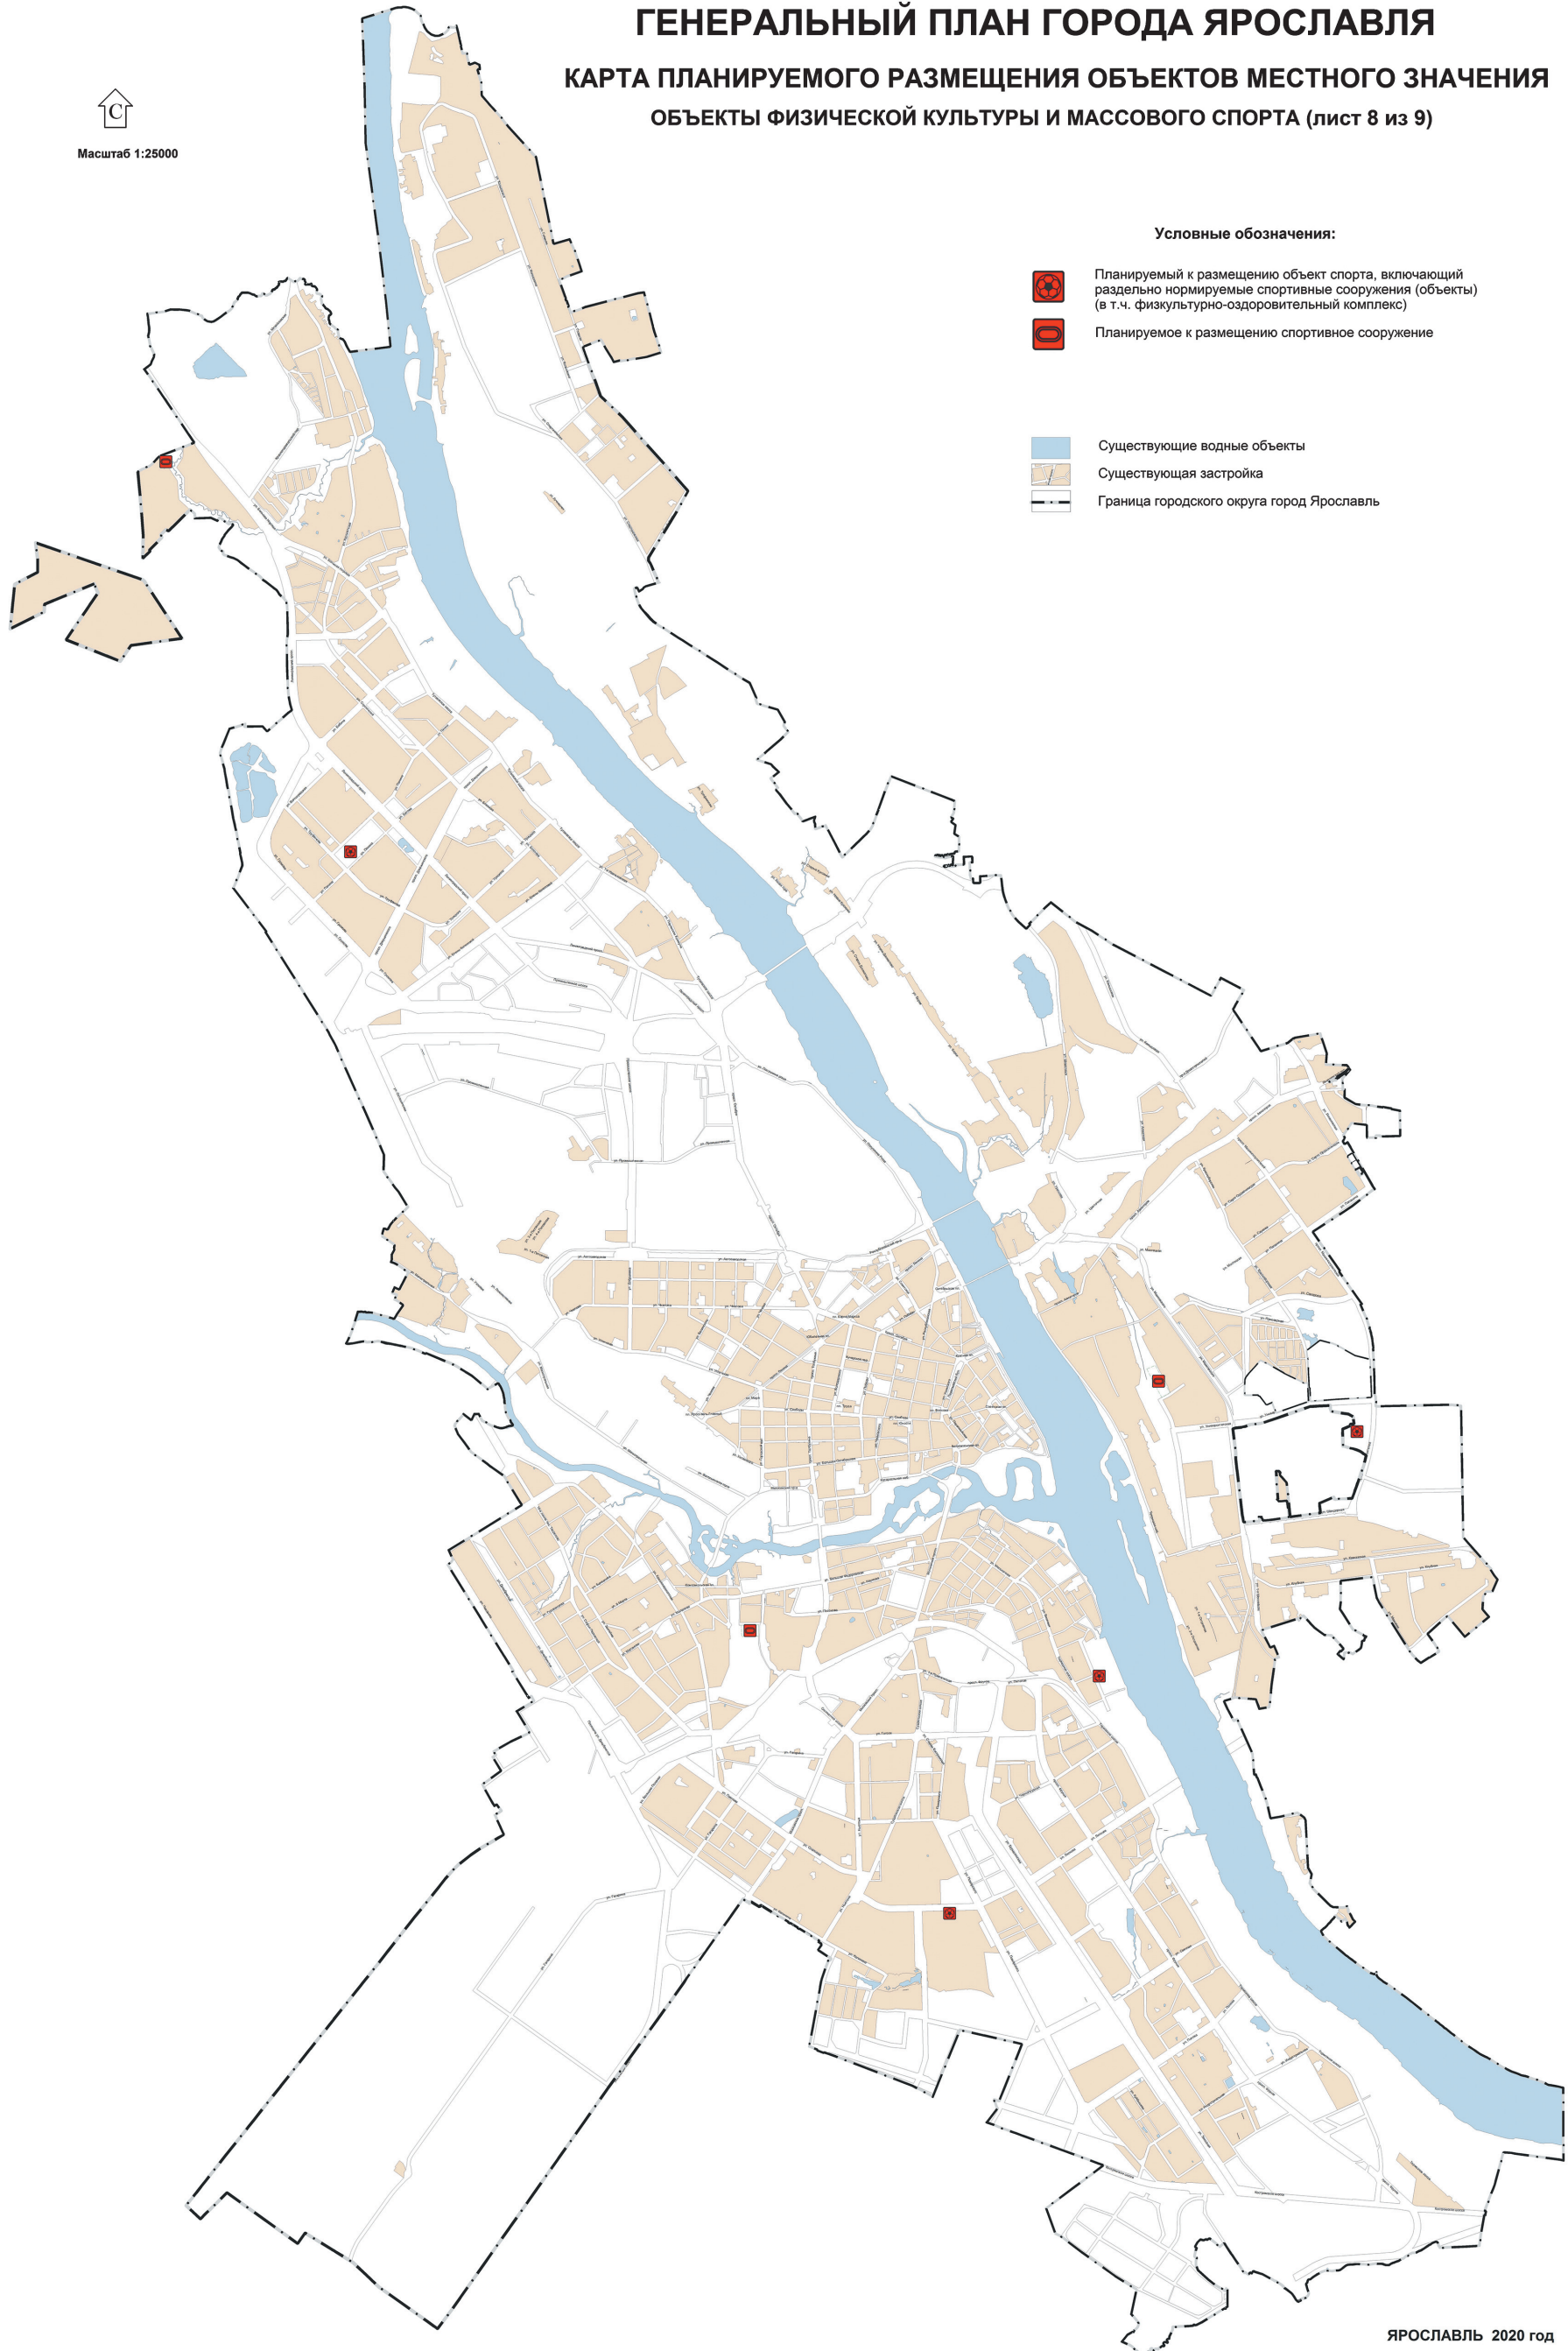

ГЕНЕРАЛЬНЫЙ ПЛАН ГОРОДА ЯРОСЛАВЛЯ

КАРТА ПЛАНИРУЕМОГО РАЗМЕЩЕНИЯ ОБЪЕКТОВ МЕСТНОГО ЗНАЧЕНИЯ

ОБЪЕКТЫ ФИЗИЧЕСКОЙ КУЛЬТУРЫ И МАССОВОГО СПОРТА (лист 8 из 9)

Масштаб 1:25000

Условные обозначения:

-  Планируемый к размещению объект спорта, включающий раздельно нормируемые спортивные сооружения (объекты) (в т.ч. физкультурно-оздоровительный комплекс)
-  Планируемое к размещению спортивное сооружение
-  Существующие водные объекты
-  Существующая застройка
-  Граница городского округа город Ярославль

ЯРОСЛАВЛЬ 2020 год