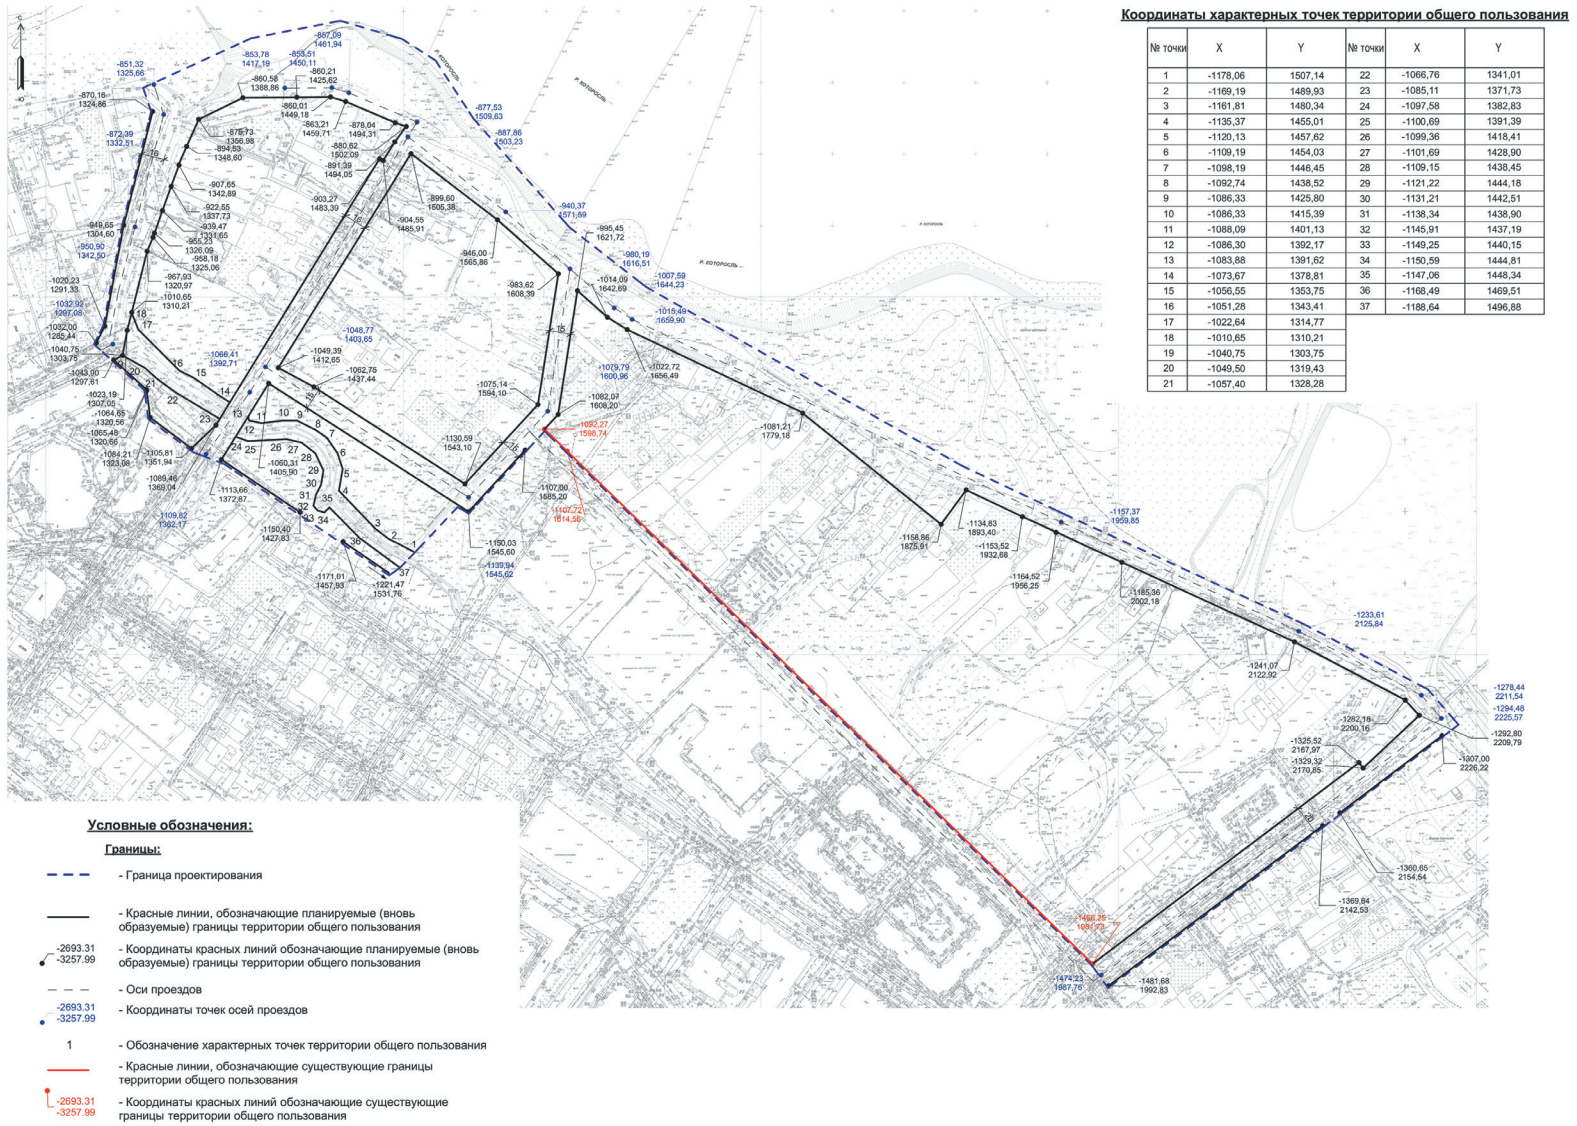

Приложение 1
к постановлению мэрии
от 26.03.2020 № 278

Чертеж планировки территории, ограниченной ул. Кирпичной, ул. Златоустинской,
1-й Закопторосльской наб., Тропинским пр-дом во Фрунзенском районе города Ярославля, с отображением красных линий

Приложение 2
к постановлению мэрии
от 26.03.2020 № 278

Чертеж планировки территории, ограниченной ул. Кирпичной, ул. Златоустинской, 1-й Закопторосльской наб., Тропинским пр-дом во Фрунзенском районе города Ярославля, с отображением границ существующих и планируемых элементов планировочной структуры